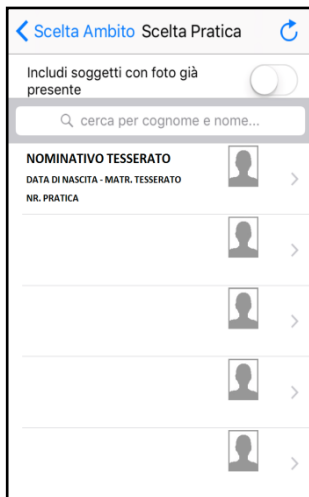

↗ Cliccando sull'apposito tasto apparirà quindi un elenco contenente i nominati per i quali è necessario il caricamento della foto.

↗ Selezionando il nominativo sarà a questo punto possibile caricare la foto precedentemente salvata nel Vostro pc.

↗ Si consiglia la creazione di un archivio fotografico digitale all'interno del quale catalogare tutte le foto relative ai propri tesserati.

2 - CARICAMENTO FOTO TRAMITE APP. "scanLND"

Le Società potranno caricare le foto dei propri tesserati scaricando l'app. gratuita "scanLND" disponibile per tutti i sistemi iOS, Android e Windows Phone.

Vengono di seguito spiegati i passaggi principali per l'utilizzazione di tale applicazione:

← Effettuare il Login con le credenziali dell'area Società.

Scegliere uno dei tre menù a seconda dell'operazione da eseguire o Logout per uscire. →

Scelto il menù desiderato a questo punto apparirà l'elenco delle pratiche di tesseramento in attesa del caricamento della foto.

Selezionata la pratica di tesseramento desiderata, si attiverà la fotocamera del Vostro smartphone. Ora sarà possibile scattare la foto la quale andrà ad associarsi automaticamente alla pratica.